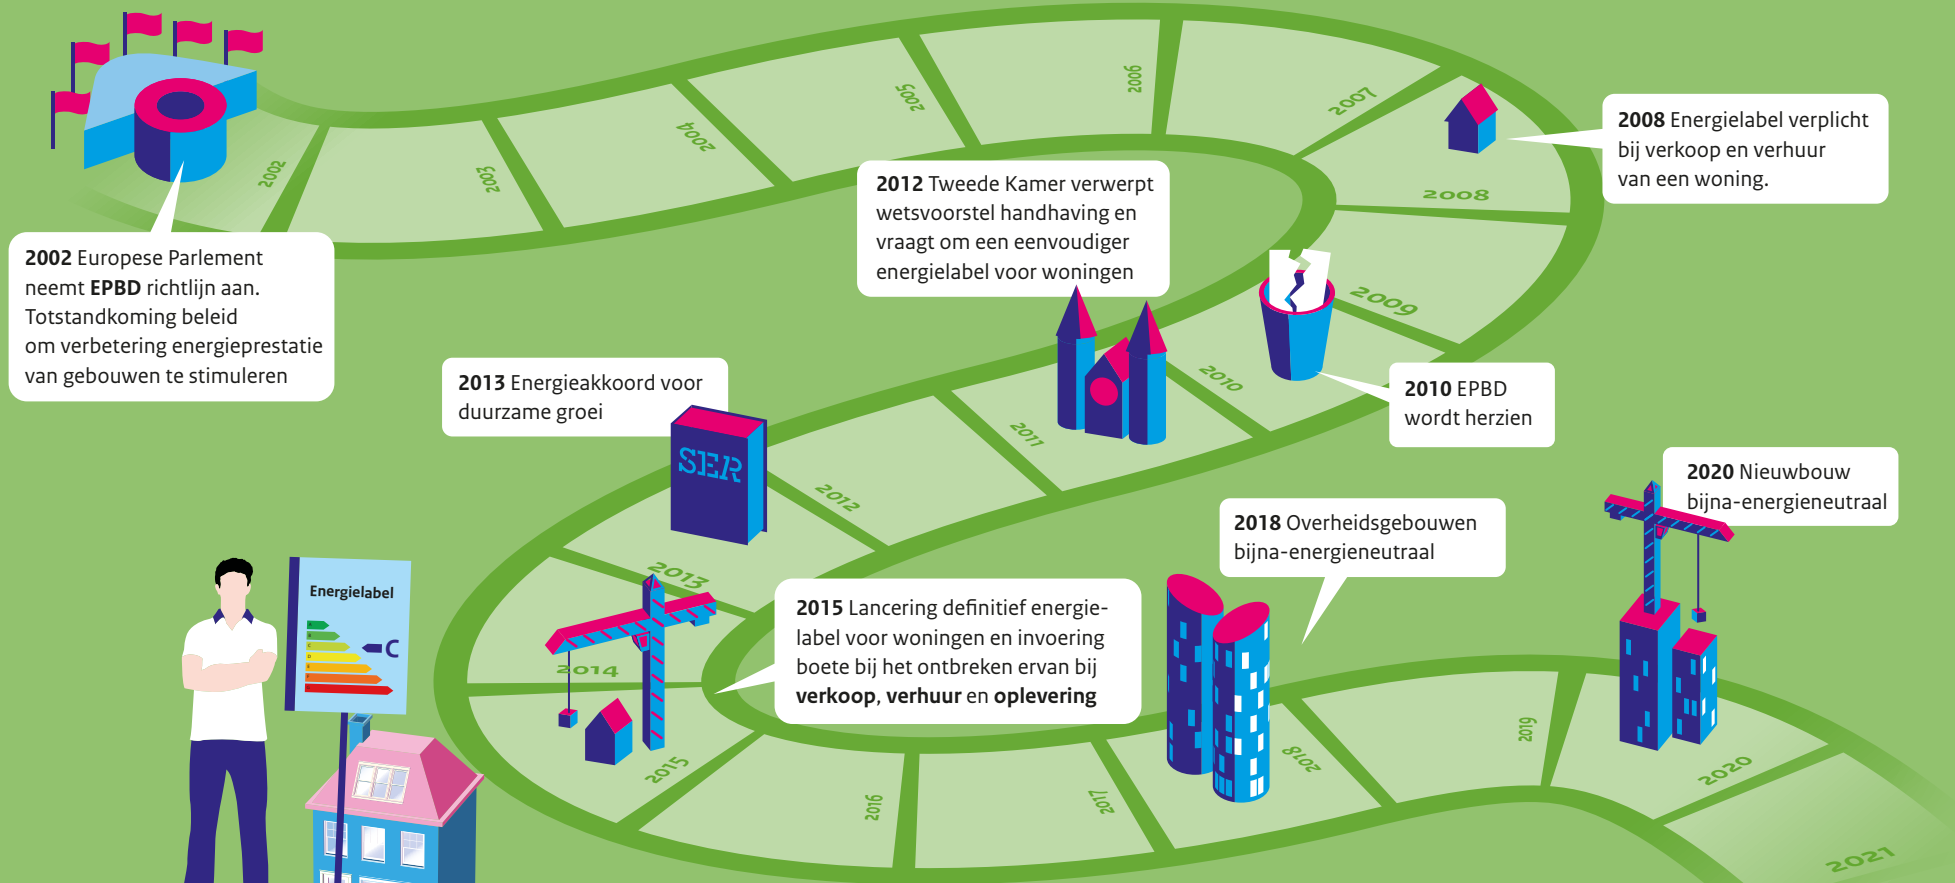

De geschiedenis van het energielabel en het EPBD

De implementatie van het energielabel voor een verantwoord en duurzaam energiegebruik kent een lange aanloop

Woneigenaar...
 ... ontvangt *voorlopig* energielabel (tenzij reeds in bezit van energielabel)
 ... kan *definitieve* energielabel **eenvoudig zelf aanpassen** en laten controleren en registreren

! Voor een **nauwkeurige bepaling** van de energetische kwaliteit van een woning blijft de uitgebreide opname, de **Energie-Index**, bestaan